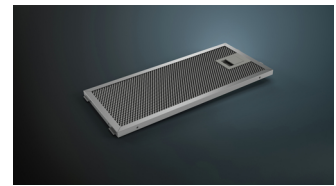

## Siemens LC87KHM60 campana De pared Negro, Acero inoxidable 680 m<sup>3</sup>/h A

Marca : Siemens

Código del producto: LC87KHM60

Nombre del producto : LC87KHM60

Siemens LC87KHM60. Máxima capacidad de extracción: 680 m<sup>3</sup>/h, Tipo de extracción: Canalizado/Recirculación, Clasificación eficiencia dinámica de fluidos: A. Tipo: De pared, Color del producto: Negro, Acero inoxidable, Tipo de control: Tocar. Tipo de filtro de grasa: Aluminio. Potencia de bombilla: 1,5 W, Número de bombillas: 2 bombilla(s), Tipo de bombilla: LED. Clase de eficiencia de energía: A, Consumo de energía anual: 51 kWh, Carga conectada: 263 W